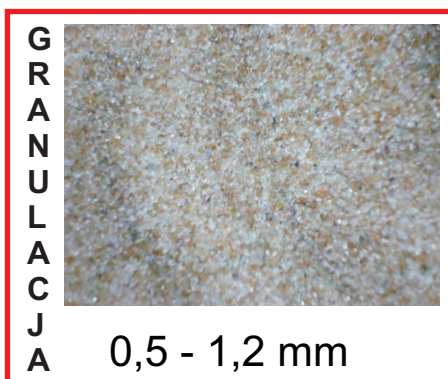

NOWOŚĆ

Innowacyjne medium filtrujące ze zmielonego szkła odznaczone nagrodą **GOLDEN WAVE !**

Nowe medium filtracyjne do filtrów żwirowych, które swoimi zaletami wypiera piasek kwarcowy:

- 3,6 milionów razy zmniejsza rozwój bakterii
- dłuższa żywotność złoża
- nie powstają zbrylenia w filtrze
- wyższa przepływowość
- o 20% mniejsza dawka
- oszczędność kosztów wody
- o 80% lepsza filtracja