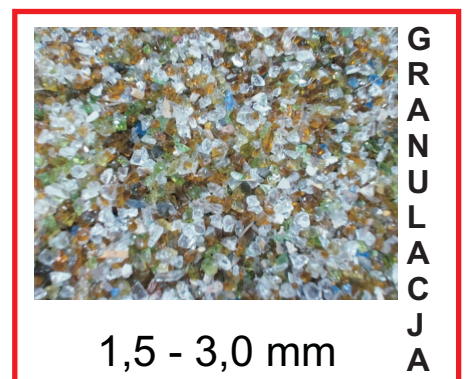

NOWOŚĆ

Innowacyjne medium filtrujące ze zmielonego szkła odznaczone nagrodą **GOLDEN WAVE !**

Nowe medium filtracyjne do filtrów żwirowych, które swoimi zaletami wypiera piasek kwarcowy:

- 3,6 milionów razy zmniejsza rozwój bakterii
- dłuższa żywotność złoża
- nie powstają zbrylenia w filtrze
- wyższa przepływowość
- o 20% mniejsza dawka
- oszczędność kosztów wody
- o 80% lepsza filtracja