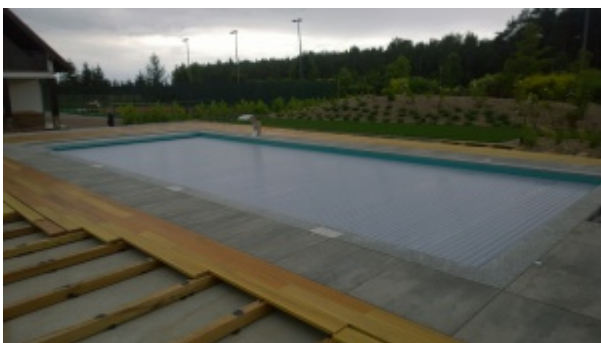

Basen Pool Świta sp.j.
Skałowo 6 b
62-025 Kostrzyn Wlkp.

tel. +48 61 817 84 91
fax +48 61 622 92 22
e-mail: formularz@basenpool.pl

Godziny pracy:
Pon-Pt 9.00-17.00
Sob. 9.00-13.00

Wodospad

Montując wodospad przy basenie mamy okazję poczuć siłę uderzającej z góry wody w tempie prawdziwego wodospadu. Masaż górnych partii ciała za pośrednictwem wody