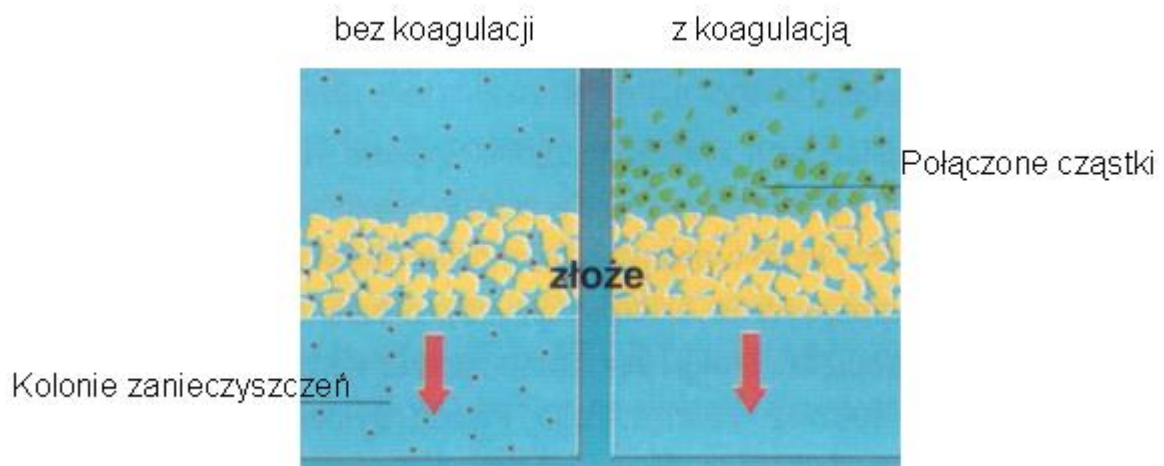

Basen Pool Świta sp.j.
Skałowo 6 b
62-025 Kostrzyn Wlkp.

tel. +48 61 817 84 91
fax +48 61 622 92 22
e-mail: formularz@basenpool.pl

Godziny pracy:
Pon-Pt 9.00-17.00
Sob. 9.00-13.00

Koagulacja

Flokowanie

Filtracja służy do usuwania zanieczyszczeń i zmętnień. Jednak filtr wylapuje cząstki do pewnej wielkości. Bez podjęcia odpowiednich czynności filtr nie jest w stanie wylapać bardzo drobnych cząstek. Przy filtrach żwirowych przy zastosowaniu odpowiedniego preparatu, który służy do flokowania, mogą być one zatrzymane.

Środek dodaje się przed filtrem. Tworzy w wodzie kłaczkę, które są zlepkiem drobnych zanieczyszczeń. Połączone i zwiększające objętość kłaczkę są na tyle duże, że w całości są wychwytywane przez złożę. Wówczas przy płukaniu filtra zabrudzenia te zostaną usunięte ze złoża.