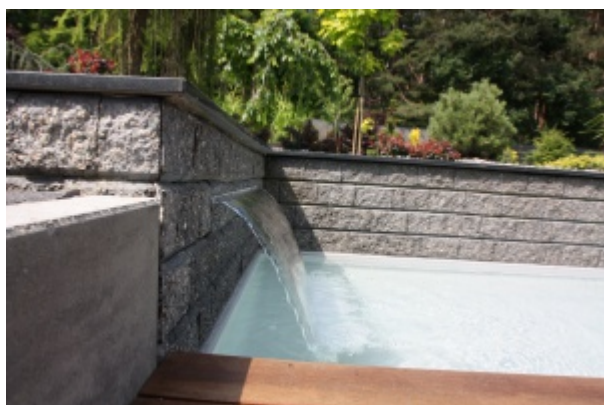

Basen Pool Świta sp.j.
Skałowo 6 b
62-025 Kostrzyn Wlkp.

tel. +48 61 817 84 91
fax +48 61 622 92 22
e-mail: formularz@basenpool.pl

Godziny pracy:
Pon-Pt 9.00-17.00
Sob. 9.00-13.00

Cicha kaskada

Ciche kaskady wodne są często stosowane w zbiornikach dekoracyjnych w ogrodach lub instalacjach basenowych. Woda za pośrednictwem pompy jest pobierana ze zbiornika i włączana do wylewki zamontowanej w pobliżu zbiornika (woda krąży w obiegu zamkniętym).

Dostępne długości kaskad: 30; 60; 90; 120; 180 i 240 cm

Strona produktu: www.basenpool.pl/produkt/cicha-kaskada